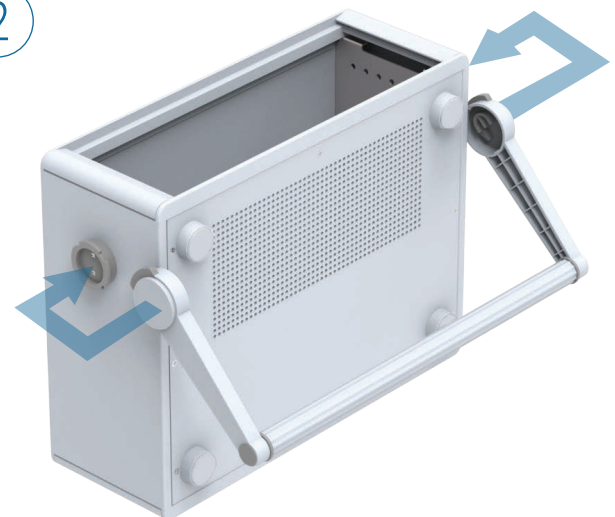

With Carry Handle/Bail Arm

Mit Griffbügel
 Avec poignée étrier
 Con asa para transporte

1

2

3

TECHNOMET

Part No. Bestell-Nr. Référence Referencia	Part No. Bestell-Nr. Référence Referencia	Version Versión
RAL 7016 ●	RAL 7035 ○	
M 64 22 034	M 64 22 035	R107H
M 64 22 134	M 64 22 135	R110H
M 64 27 134	M 64 27 135	R210H
M 64 27 234	M 64 27 235	R212H
M 64 27 334	M 64 27 335	R215H
M 64 35 134	M 64 35 135	R310H
M 64 35 234	M 64 35 235	R312H
M 64 35 334	M 64 35 335	R315H