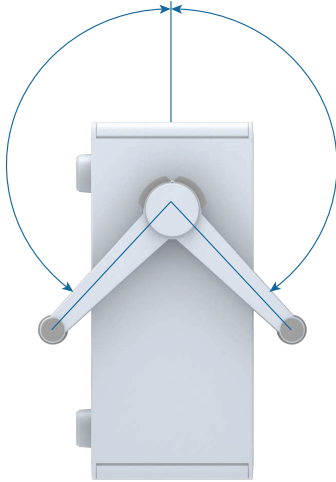

With Carry Handle/Bail Arm

Mit Griffbügel
 Avec poignée étrier
 Con asa para transporte

1

2

3

TECHNOMET

Part No. Bestell-Nr. Référence Referencia	Part No. Bestell-Nr. Référence Referencia	Version Versión
RAL 7016 ●	RAL 7035 ○	
M 64 22 034	M 64 22 035	R107H
M 64 22 134	M 64 22 135	R110H
M 64 27 134	M 64 27 135	R210H
M 64 27 234	M 64 27 235	R212H
M 64 27 334	M 64 27 335	R215H
M 64 35 134	M 64 35 135	R310H
M 64 35 234	M 64 35 235	R312H
M 64 35 334	M 64 35 335	R315H