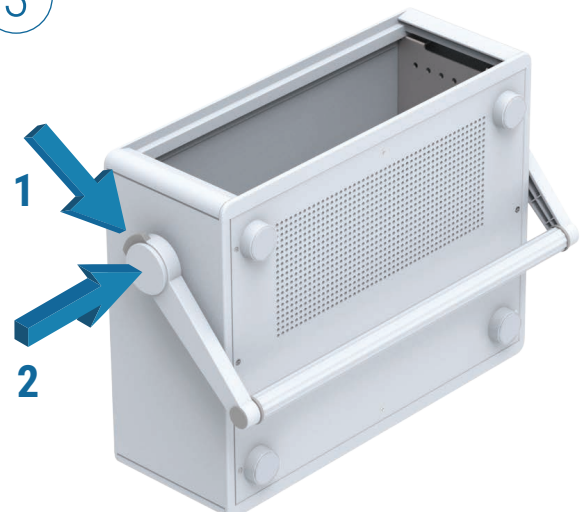

With Carry Handle/Bail Arm

Mit Griffbügel
 Avec poignée étrier
 Con asa para transporte

1

2

3

TECHNOMET

Part No. Bestell-Nr. Référence Referencia	Part No. Bestell-Nr. Référence Referencia	Version Versión
RAL 7016 ●	RAL 7035 ○	
M 64 22 034	M 64 22 035	R107H
M 64 22 134	M 64 22 135	R110H
M 64 27 134	M 64 27 135	R210H
M 64 27 234	M 64 27 235	R212H
M 64 27 334	M 64 27 335	R215H
M 64 35 134	M 64 35 135	R310H
M 64 35 234	M 64 35 235	R312H
M 64 35 334	M 64 35 335	R315H