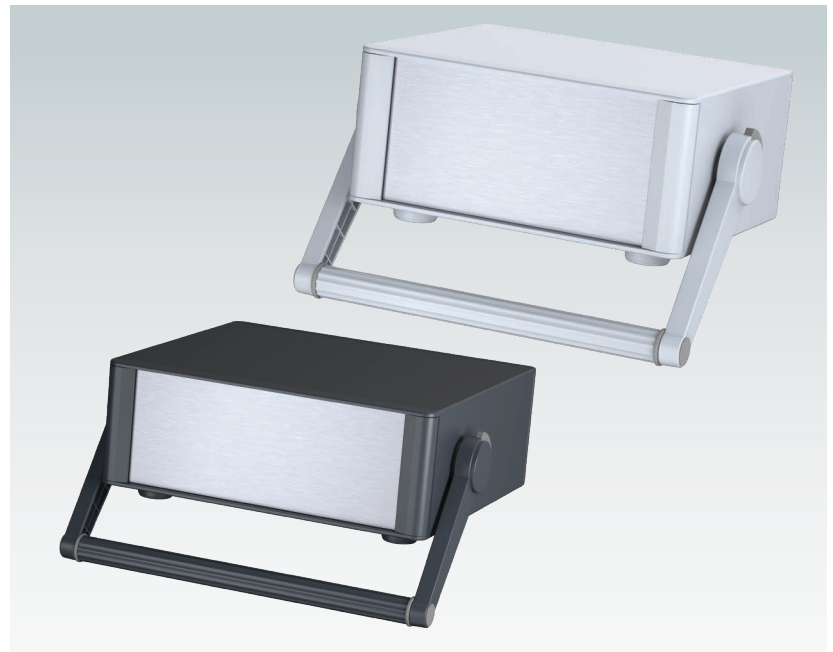

With Carry Handle/Bail Arm

Mit Griffbügel
 Avec poignée étrier
 Con asa para transporte

1

2

3

TECHNOMET

Part No. Bestell-Nr. Référence Referencia	Part No. Bestell-Nr. Référence Referencia	Version Versión
RAL 7016 ●	RAL 7035 ○	
M 64 22 034	M 64 22 035	R107H
M 64 22 134	M 64 22 135	R110H
M 64 27 134	M 64 27 135	R210H
M 64 27 234	M 64 27 235	R212H
M 64 27 334	M 64 27 335	R215H
M 64 35 134	M 64 35 135	R310H
M 64 35 234	M 64 35 235	R312H
M 64 35 334	M 64 35 335	R315H