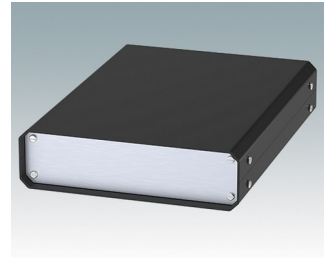

M5512119
UNICASE SL2
Aluminum
Black RAL 9005
7.28"x9.84"x1.97"