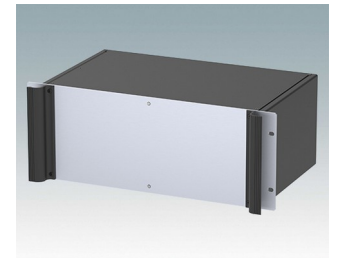

M6219439
COMBIMET 19" 4Ux10.43"
Aluminum
Black RAL 9005
6.97"x19.00"x10.43"