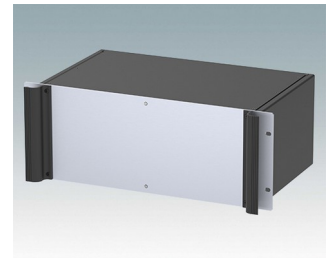

M6219439
COMBIMET 19" 4Ux10.43"
Aluminum
Black RAL 9005
6.97"x19.00"x10.43"