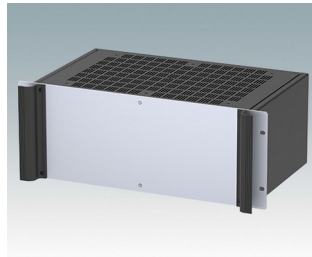

M6219449
COMBIMET 19" 4Ux10.43"
Vented
Aluminum
Black RAL 9005
6.97"x19.00"x10.43"