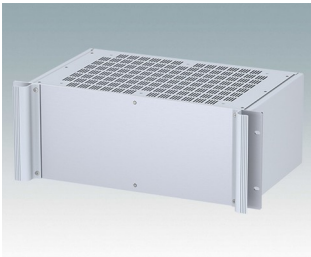

M6219445
COMBIMET 19" 4Ux10.43"
Vented
Aluminum
Light gray RAL 7035
6.97"x19.00"x10.43"