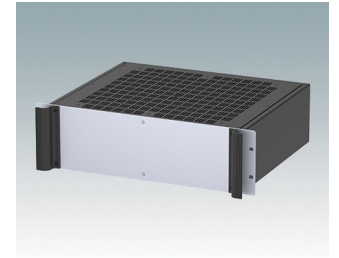

COMBIMET 19"

M6219355
COMBIMET 19" 3Ux14.37"
Aluminum
Light gray RAL 7035
5.22"x19.00"x14.37"

M6219359
COMBIMET 19" 3Ux14.37"
Aluminum
Black RAL 9005
5.22"x19.00"x14.37"

M6219365
COMBIMET 19" 3Ux14.37"
Vented
Aluminum
Light gray RAL 7035
5.22"x19.00"x14.37"