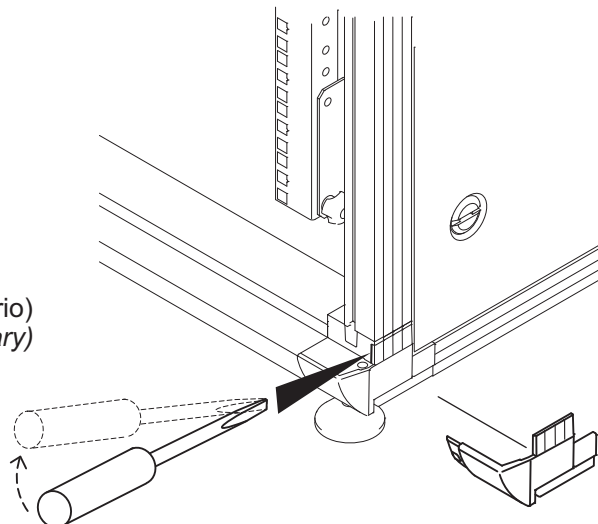

DESMONTAR (si es necesario)
TO UNLOCK (when necessary)