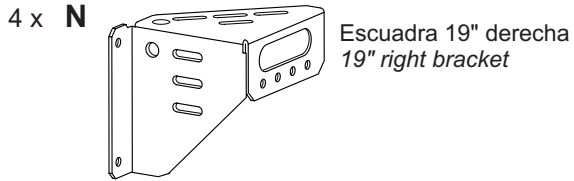

4 SÓLO EN A800
ONLY IN W800