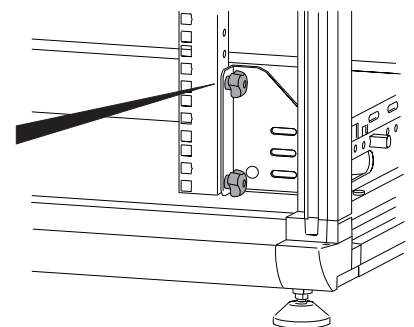

Techo
Upper lid

1 x **M**

Llave (topo de puerta)
Key (door lock)

1

2

3

DESMONTAR (si es necesario)
TO UNLOCK (when necessary)

4

4 SÓLO EN A800
ONLY IN W800

MONTAJE ESTANDAR DEL
TORNILLO SOLO EN LA POSICION
INFERIOR DE LA ESCUADRA

STANDARD MOUNTING OF THE
SCREW ONLY IN THE LOWER
POSITION OF BRACKET

OPCIONAL: MONTAJE 2º TORNILLO
OPTIONAL: MOUNTING OF 2nd. SCREW

5

6

7

PRESIONAR LA BISAGRA.
PRESS THE HINGE.

ENCAJAR LA BISAGRA
EN EL HUECO.
INSERT THE HINGE IN HOLE.

**Montar puerta derecha
Mount right door**

COMPROBAR QUE
NO HAYA TOPE DE
PUERTA.
CHECK THERE IS
NO DOOR LOCK.