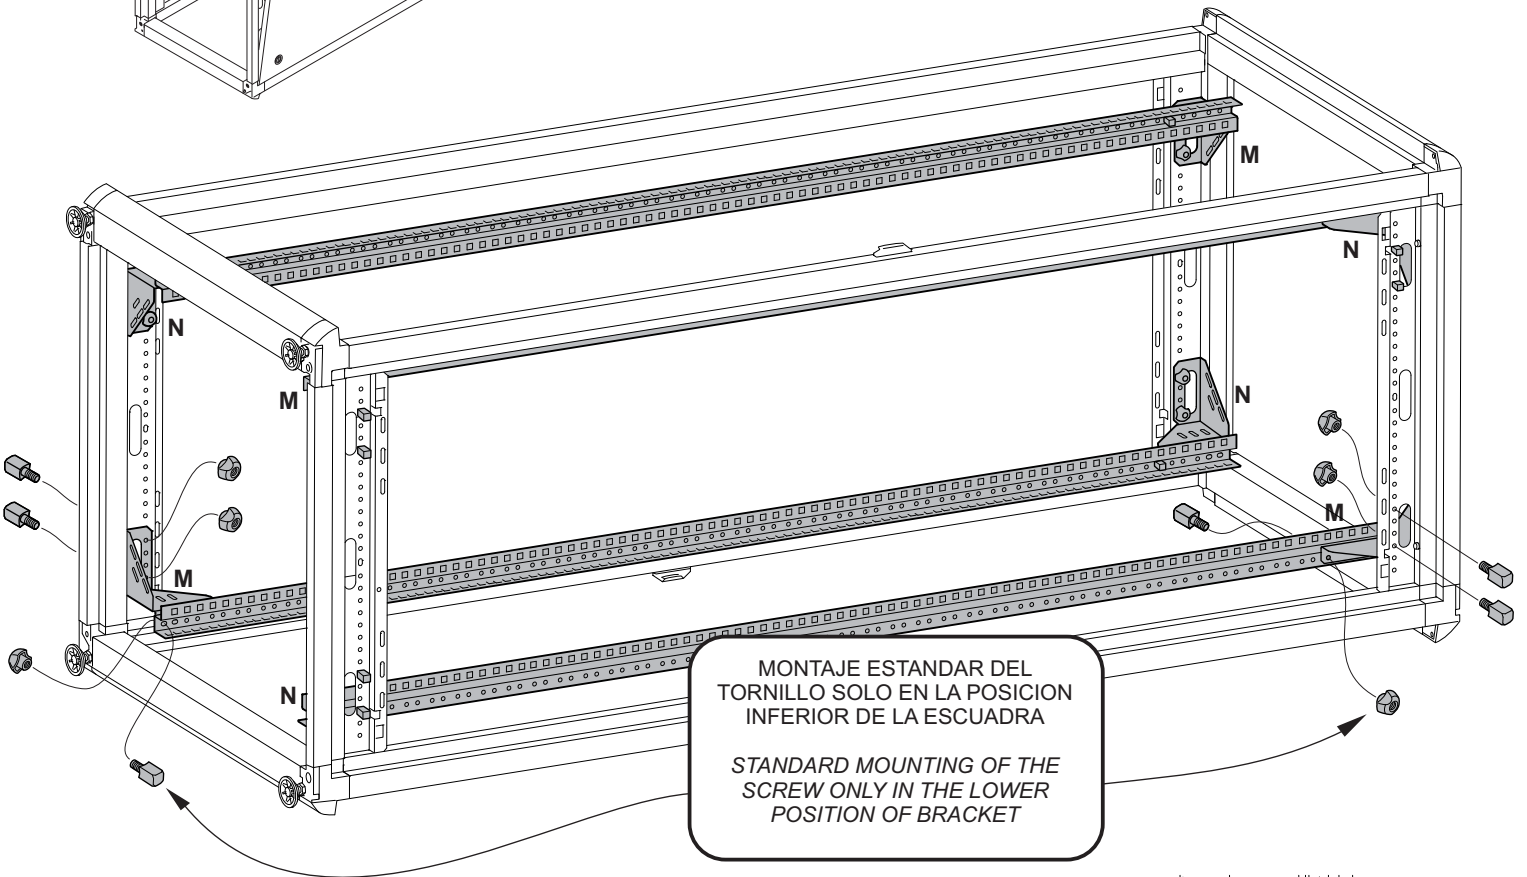

4 SÓLO EN A800
ONLY IN W800

MONTAJE ESTANDAR DEL
TORNILLO SOLO EN LA POSICION
INFERIOR DE LA ESCUADRA

STANDARD MOUNTING OF THE
SCREW ONLY IN THE LOWER
POSITION OF BRACKET

OPCIONAL: MONTAJE 2º TORNILLO
OPTIONAL: MOUNTING OF 2nd. SCREW