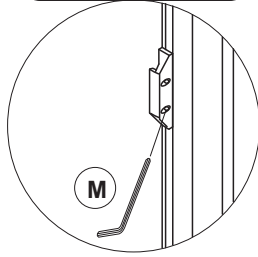

4 SÓLO EN A800
ONLY IN W800

MONTAJE ESTANDAR DEL
TORNILLO SOLO EN LA POSICION
INFERIOR DE LA ESCUADRA

STANDARD MOUNTING OF THE
SCREW ONLY IN THE LOWER
POSITION OF BRACKET

OPCIONAL: MONTAJE 2º TORNILLO
OPTIONAL: MOUNTING OF 2nd. SCREW

5

6

7

PRESIONAR LA BISAGRA.
PRESS THE HINGE.

ENCAJAR LA BISAGRA
EN EL HUECO.
INSERT THE HINGE IN HOLE.

**Montar puerta derecha
Mount right door**

COMPROBAR QUE
NO HAYA TOPE DE
PUERTA.
CHECK THERE IS
NO DOOR LOCK.

**Cerrar maneta interior
Close internal handle****Montar puerta izquierda Handylock
Mount Handylock left door**