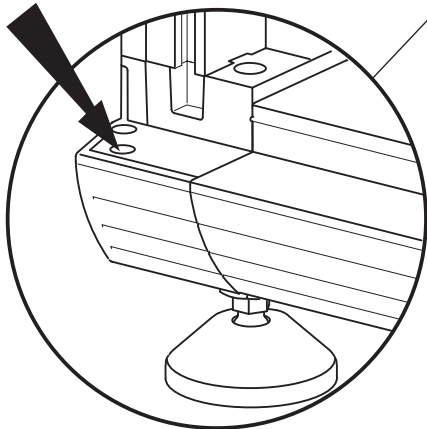

5

6

7

PRESIONAR LA BISAGRA.
PRESS THE HINGE.

ENCAJAR LA BISAGRA
EN EL HUECO.
INSERT THE HINGE IN HOLE.

**Montar puerta derecha
Mount right door**

COMPROBAR QUE
NO HAYA TOPE DE
PUERTA.
CHECK THERE IS
NO DOOR LOCK.

**Cerrar maneta interior
Close internal handle****Montar puerta izquierda Handylock
Mount Handylock left door**