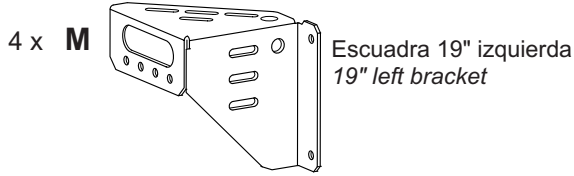

4 SÓLO EN A800
ONLY IN W800