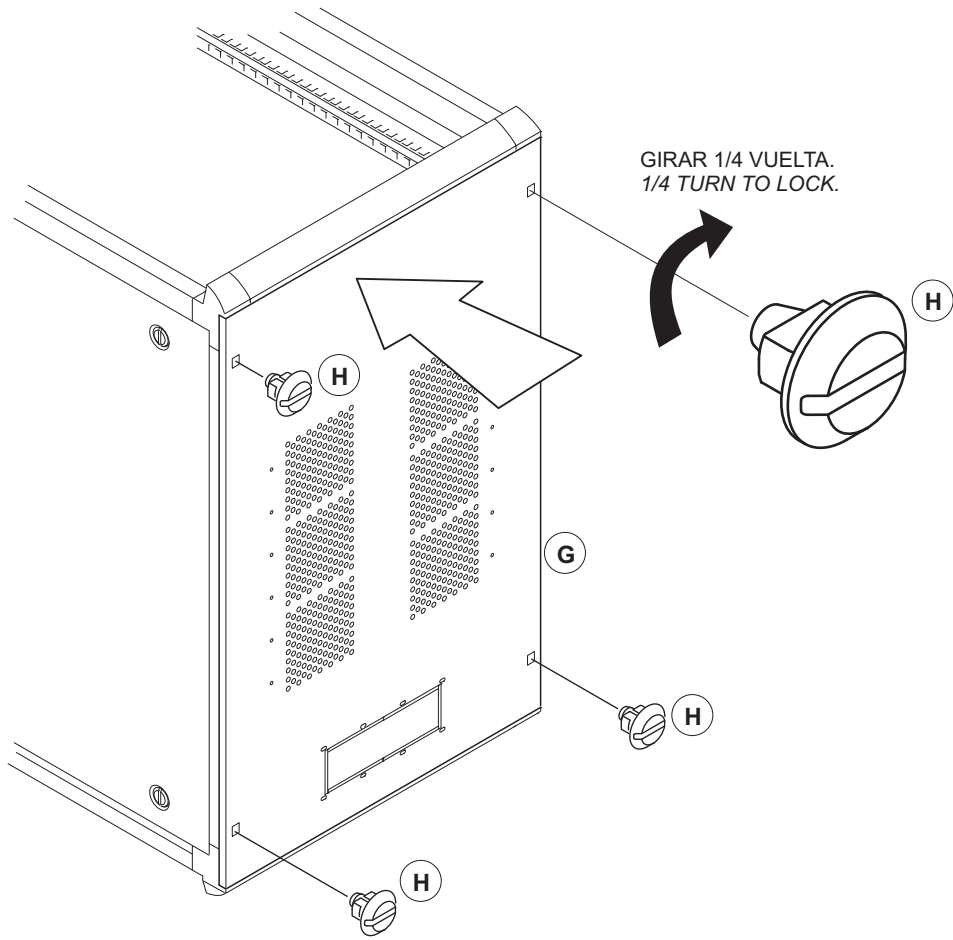

4 SÓLO EN A800
ONLY IN W800

MONTAJE ESTANDAR DEL
TORNILLO SOLO EN LA POSICION
INFERIOR DE LA ESCUADRA

STANDARD MOUNTING OF THE
SCREW ONLY IN THE LOWER
POSITION OF BRACKET

OPCIONAL: MONTAJE 2º TORNILLO
OPTIONAL: MOUNTING OF 2nd. SCREW

5

6

7

PRESIONAR LA BISAGRA.
PRESS THE HINGE.

ENCAJAR LA BISAGRA
EN EL HUECO.
INSERT THE HINGE IN HOLE.

**Montar puerta derecha
Mount right door**

COMPROBAR QUE
NO HAYA TOPE DE
PUERTA.
CHECK THERE IS
NO DOOR LOCK.

**Cerrar maneta interior
Close internal handle****Montar puerta izquierda Handylock
Mount Handylock left door**