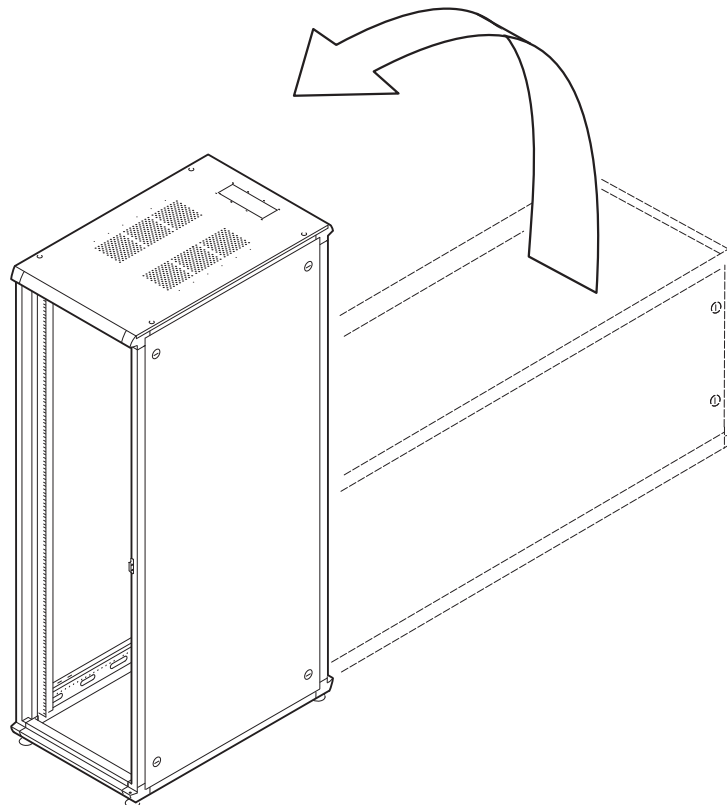

4 SÓLO EN A800
ONLY IN W800

MONTAJE ESTANDAR DEL
TORNILLO SOLO EN LA POSICION
INFERIOR DE LA ESCUADRA

STANDARD MOUNTING OF THE
SCREW ONLY IN THE LOWER
POSITION OF BRACKET

OPCIONAL: MONTAJE 2º TORNILLO
OPTIONAL: MOUNTING OF 2nd. SCREW

5

6

7

PRESIONAR LA BISAGRA.
PRESS THE HINGE.

ENCAJAR LA BISAGRA
EN EL HUECO.
INSERT THE HINGE IN HOLE.

**Montar puerta derecha
Mount right door**

COMPROBAR QUE
NO HAYA TOPE DE
PUERTA.
CHECK THERE IS
NO DOOR LOCK.