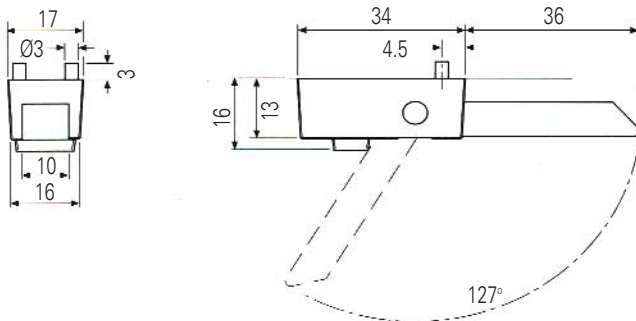

Enclosure Feet

Gehäusefüße
Pieds du Boîtier
(ABS UL 94 HB)

All dimensions in mm

Standard colours
Standardfarben
Coloris standard

Part No. Bestell-Nr./Réf.	Version	Colours Farben/Coloris	Article Artikel
A 92 57 107	1	● RAL 9002	①+②+③ x 4
M 56 00 015	1	● RAL 7035	①+②+③ x 4
M 56 00 019	1	● RAL 9005	①+②+③ x 4
A 92 57 207	2	● RAL 9002	①+②+③ x 4 + ④ x 2
M 56 00 045	2	● RAL 7035	①+②+③ x 4 + ④ x 2
M 56 00 049	2	● RAL 9005	①+②+③ x 4 + ④ x 2