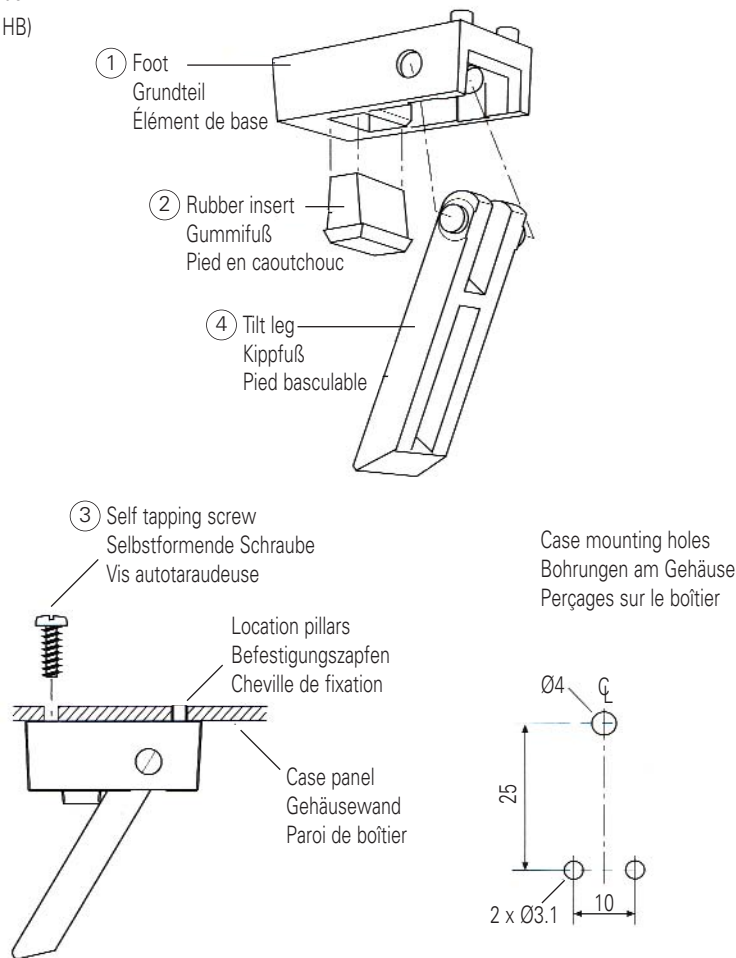

Enclosure Feet

Gehäusefüße
Pieds du Boîtier
(ABS UL 94 HB)

All dimensions in mm

Standard colours
Standardfarben
Coloris standard

Part No. Bestell-Nr./Réf.	Version	Colours Farben/Coloris	Article Artikel
A 92 57 107	1	● RAL 9002	①+②+③ x 4
M 56 00 015	1	● RAL 7035	①+②+③ x 4
M 56 00 019	1	● RAL 9005	①+②+③ x 4
A 92 57 207	2	● RAL 9002	①+②+③ x 4 + ④ x 2
M 56 00 045	2	● RAL 7035	①+②+③ x 4 + ④ x 2
M 56 00 049	2	● RAL 9005	①+②+③ x 4 + ④ x 2