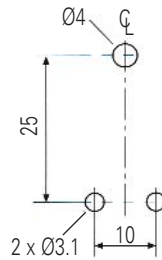

Enclosure Feet

Gehäusefüße
Pieds du Boîtier
(ABS UL 94 HB)

All dimensions in mm

Standard colours
Standardfarben
Coloris standard

Part No. Bestell-Nr./Réf.	Version	Colours Farben/Coloris	Article Artikel
A 92 57 107	1	● RAL 9002	①+②+③ x 4
M 56 00 015	1	● RAL 7035	①+②+③ x 4
M 56 00 019	1	● RAL 9005	①+②+③ x 4
A 92 57 207	2	● RAL 9002	①+②+③ x 4 + ④ x 2
M 56 00 045	2	● RAL 7035	①+②+③ x 4 + ④ x 2
M 56 00 049	2	● RAL 9005	①+②+③ x 4 + ④ x 2