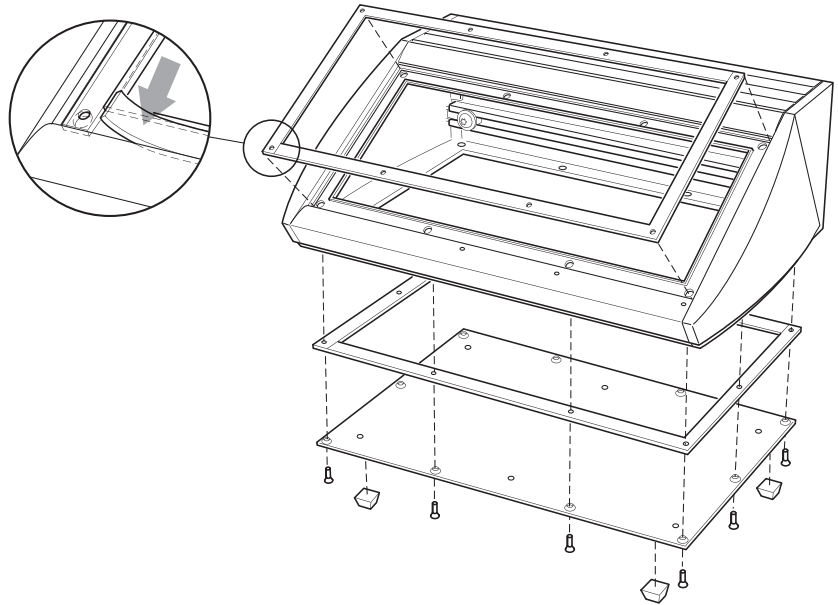

Unidesk

Unidesk