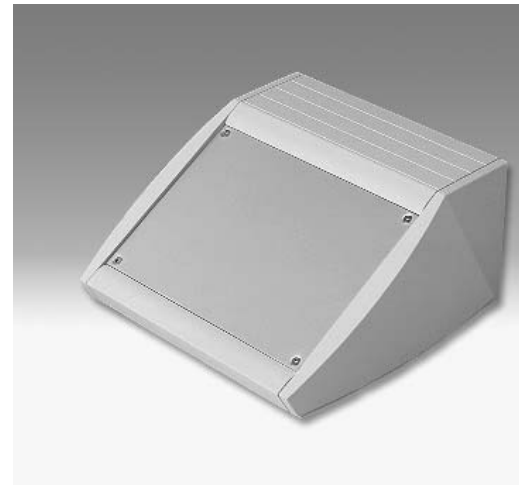

## Unidesk

Part No. Bestell-Nr./Réf.	Version			Colour Farben/Coloris
<b>M 53 20 105</b>	M200	12	4	RAL 7035
<b>M 53 20 109</b>	M200	12	4	RAL 9005
<b>M 53 30 105</b>	M300	18	4	RAL 7035
<b>M 53 30 109</b>	M300	18	4	RAL 9005
<b>M 53 40 105</b>	M400	16	4	RAL 7035
<b>M 53 40 109</b>	M400	16	4	RAL 9005

## Front Panel

Frontplatten-Set  
Plaque Avant

Part No. Bestell-Nr./Réf.	Version	A	B
<b>M 53 01 502</b>	M200	170 (6.693")	123 (4.842")
<b>M 53 01 503</b>	M300	270 (10.630")	123 (4.842")
<b>M 53 01 504</b>	M400	370 (14.567")	123 (4.842")