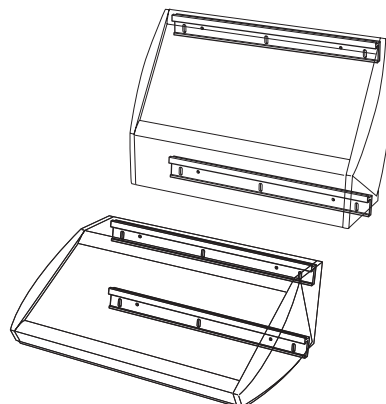

Wall Kit

Wandhalter-Set
Jeu De Support Mural

Part No. Bestell-Nr./Réf.	Version
M 53 02 212	M200
M 53 02 213	M300
M 53 02 214	M400