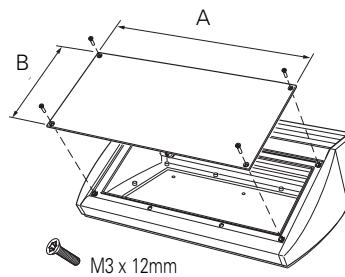

## Front Panel

Frontplatten-Set  
Plaque Avant

Part No. Bestell-Nr./Réf.	Version	A	B
<b>M 53 01 502</b>	M200	170 (6.693")	123 (4.842")
<b>M 53 01 503</b>	M300	270 (10.630")	123 (4.842")
<b>M 53 01 504</b>	M400	370 (14.567")	123 (4.842")